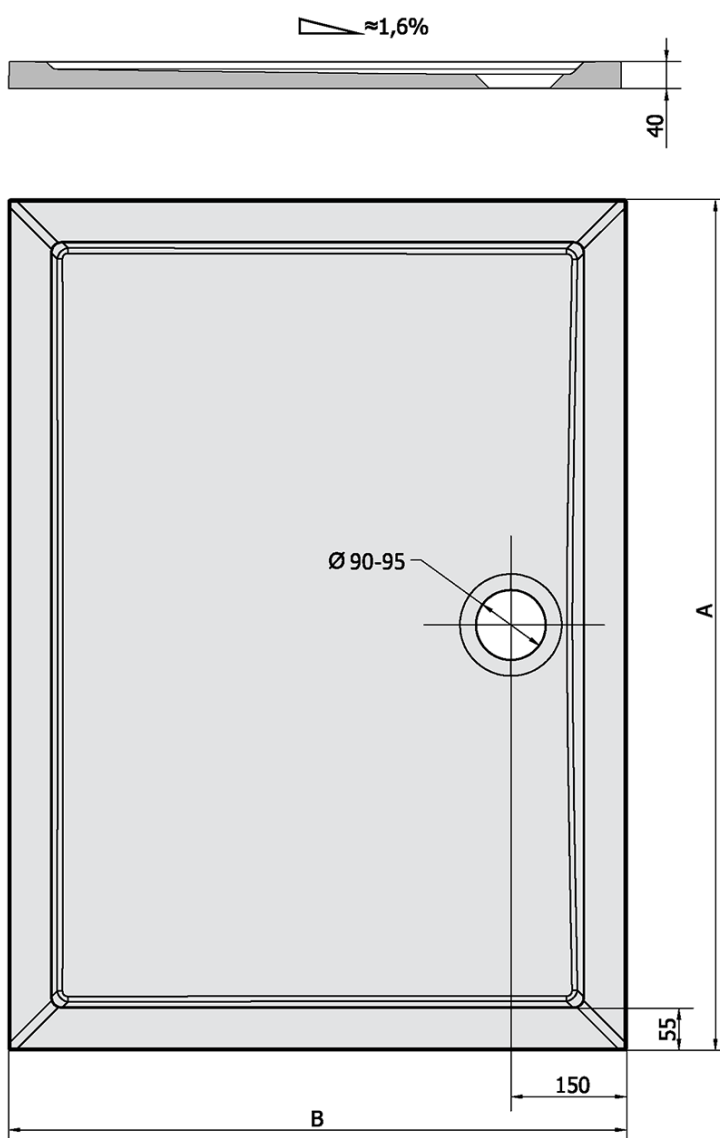

Produktový list

Objednací kód: **48511**

KARIA sprchová vanička z litého mramoru, obdélník
120x80x4cm, bílá

KARIA	kod	A	B
80x70	11091	800	700
90x70	44511	900	700
90x80	63511	900	800
100x70	71565	1000	700
100x80	45511	1000	800
100x90	51111	1000	900
110x80	46511	1100	800
110x90	59111	1100	900
120x70	47511	1200	700
120x80	48511	1200	800
120x90	49511	1200	900
120x100	26611	1200	1000